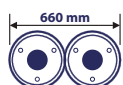

Waga maszyny (bez baterii)
111 kg

Szerokość czyszczenia
i rodzaj szczotek
2 x 345 mm