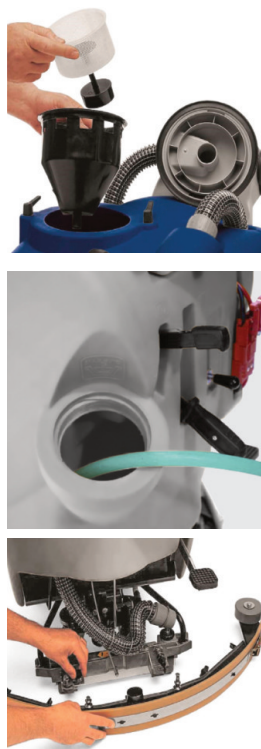

Jade 66

Automat szorujący dwuszcotkowy

Opcjonalnie

Wydajność teoretyczna
3000 m²/h

Czas pracy
3-5h

Rodzaj zasilania
24V/180Ah

Waga maszyny (bez baterii)
111 kg

Szerokość czyszczenia
i rodzaj szczotek
2 x 345 mm

Max. nacisk na szczotkę
50 kg

Obroty szczotek
160 obr./min.

Zbiornik na czystą
i brudną wodę
75L / 85L

Maszyna wyposażona w dwie przeciwbieżne szczotki tarczowe o szerokości czyszczenia 660 mm. Maszyna jest bardzo kompaktowa i ma dużą szerokość roboczą, dzięki czemu Jade 66 doskonale nadaje się zarówno do dużych powierzchni wymagających szybkiego czyszczenia, jak i do bardzo zabrudzonych podłóg w wąskich przejściach. Zmywarka wyposażona jest również w solidną, odporną na wstrząsy aluminiową podstawę szczotek. Elastyczne połączenia wsporników szczotek zapewniają doskonałe przyleganie, ograniczając wszelkie wibracje i drgania.

Dane techniczne

Szerokość ssawy	850 mm
Silnik szczotkowy	800 W
System ruchu	Automatyczny
Maksymalne nachylenie	10%
Silnik ssący	400 W
Podciśnienie ssące	120 milibarów
Długość/szerokość/wysokość z pałąkiem	1360/720/1103 mm
Waga maszyny bez akumulatora	111 kg
Klasa	III
Poziom ochrony	IP X3
Poziom hałasu	68 dB (A)

Jade 66

kod	produkt / wersja	wyposażenie / szczegóły
ADK0200201	Jade 66 BT	Bez akcesoriów

Akcesoria do Jade 66

kod	produkt / szczegóły
24V 3PzS 180Ah	Baterie kwasowe 24V 180 Ah (komplet)
AQ24	Aquamatic system centralnego dozowania 24V
AQZ20	Zbiornik do Aquamatic poj. 20L
24V/30A/1kW	Prostownik 24V 30 Ah
24V 4XFC 195Ah	Baterie XFC bezobsługowe 2200 cykli ład. 24V 195 Ah (komplet)
ELVA	Czujnik głębokiego rozładowania dedykowany do baterii XFC
24V/35Ah/1kW	Prostownik szybkiego ładowania 24V 35 Ah
24V/70Ah/2kW	Prostownik szybkiego ładowania 24V 70 Ah
48903020	Szczotka PPL 0,6 (wymagane 2 szt.)
48903030	Szczotka PPL 0,9 (wymagane 2 szt.)
48903040	Szczotka Tynex (wymagane 2 szt.)
48803030	Rzep z zamkiem centralnym zielonym (wymagane 2 szt.)
MA13	Pad 13"