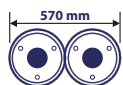

Waga maszyny (bez baterii)
74 kg (B) / 84 kg (BT)

Szerokość czyszczenia
i rodzaj szczotek
2 x 285 mm