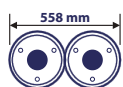

Waga maszyny (bez baterii)
102 kg

Szerokość czyszczenia
i rodzaj szczotek
1 x 558 mm