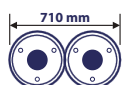

Quartz 66

Automat szorujący dwuszcotkowy

Opcjonalnie

Wydajność teoretyczna
4110 m²/h

Czas pracy
4-5h

Rodzaj zasilania
24V/210Ah

Waga maszyny (bez baterii)
213 kg

Szerokość czyszczenia
i rodzaj szczotek
2 x 355 mm

Max. nacisk na szczotkę
57 kg

Obroty szczotek
160 obr./min.

Zbiornik na czystą
i brudną wodę
100L / 106L

Zmywarka nowej generacji stanowiąca elastyczne i kompaktowe rozwiązanie do średnich i dużych powierzchni, oferując wydajność do 4110 m²/h. Zapewnia komfort i wydajność charakterystyczne dla maszyn z miejscem do siedzenia, a jednocześnie niezrównaną zwrotność i widoczność. Zasilana akumulatorowo szorowarka z miejscem do stania oferuje wydajność czyszczenia dzięki dwóm silnikom szczotek o mocy 350 W. Zmywarka do podłóg wyposażona jest w wytrzymałą obudowę z polietylenu formowanego rotacyjnie oraz zbiornik na roztwór o pojemności 100l. Przepływ roztworu detergentu można regulować bezpośrednio z deski rozdzielczej, co pozwala na przełączanie między wysokim a niskim poziomem bez przerywania czyszczenia.

Dane techniczne

Szerokość ssawy	900 mm
Silnik szczotkowy	2x350 W
Silnik trakcyjny	500 W
System ruchu	Automatyczny
Maksymalne nachylenie	10%
Silnik ssący	570 W
Podciśnienie ssące	160 milibarów
Długość/szerokość/wysokość	1540/765/1388 mm
Waga maszyny bez akumulatora	213 kg
Klasa	I
Poziom ochrony	IP 23
Poziom hałasu	63,9-74,3 dB (A)
Prędkość maksymalna	5 km/h